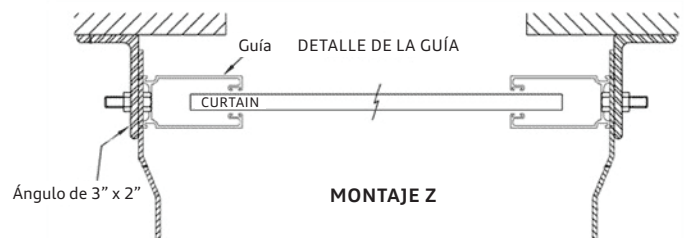

**TIENEN CINCO OPCIONES
DE TERMINACIÓN:**

- Patrón de Reja Recta
- Patrón de Reja de Ladrillo
- Aluminio Perforado
- Aluminio Macizo
- Paneles de Policarbonato

CARACTERÍSTICAS ESTÁNDAR:

- El brazo de carga incorporado permite un ajuste rápido y seguro para lograr la carga perfecta
- Poseen una barra inferior y guías de aluminio extruido
- Los extremos de las placas son empotrables para una rápida instalación

Aluminio Macizo

Aluminio Perforado

Patrón de Rejilla Recta

Patrón de Ladrillo

Paneles de Policarbonato

Ancho máximo de 24' y altura máxima de 12'6", según el total de pies cuadrados de la cortina.

ESPECIFICACIONES