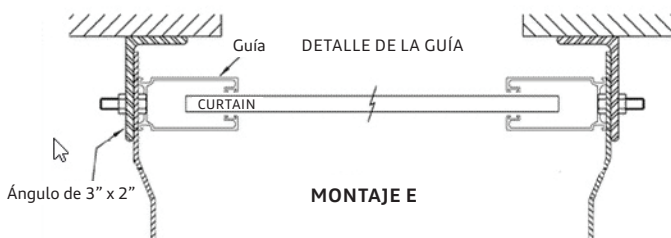

**TIENEN CINCO OPCIONES
DE TERMINACIÓN:**

- Patrón de Reja Recta
- Patrón de Reja de Ladrillo
- Aluminio Perforado
- Aluminio Macizo
- Paneles de Policarbonato

CARACTERÍSTICAS ESTÁNDAR:

- El brazo de carga incorporado permite un ajuste rápido y seguro para lograr la carga perfecta
- Poseen una barra inferior y guías de aluminio extruido
- Los extremos de las placas son empotrables para una rápida instalación

Aluminio Macizo

Aluminio Perforado

Patrón de Rejilla Recta

Patrón de Ladrillo

Paneles de Policarbonato

Ancho máximo de 24' y altura máxima de 12'6", según el total de pies cuadrados de la cortina.

ESPECIFICACIONES